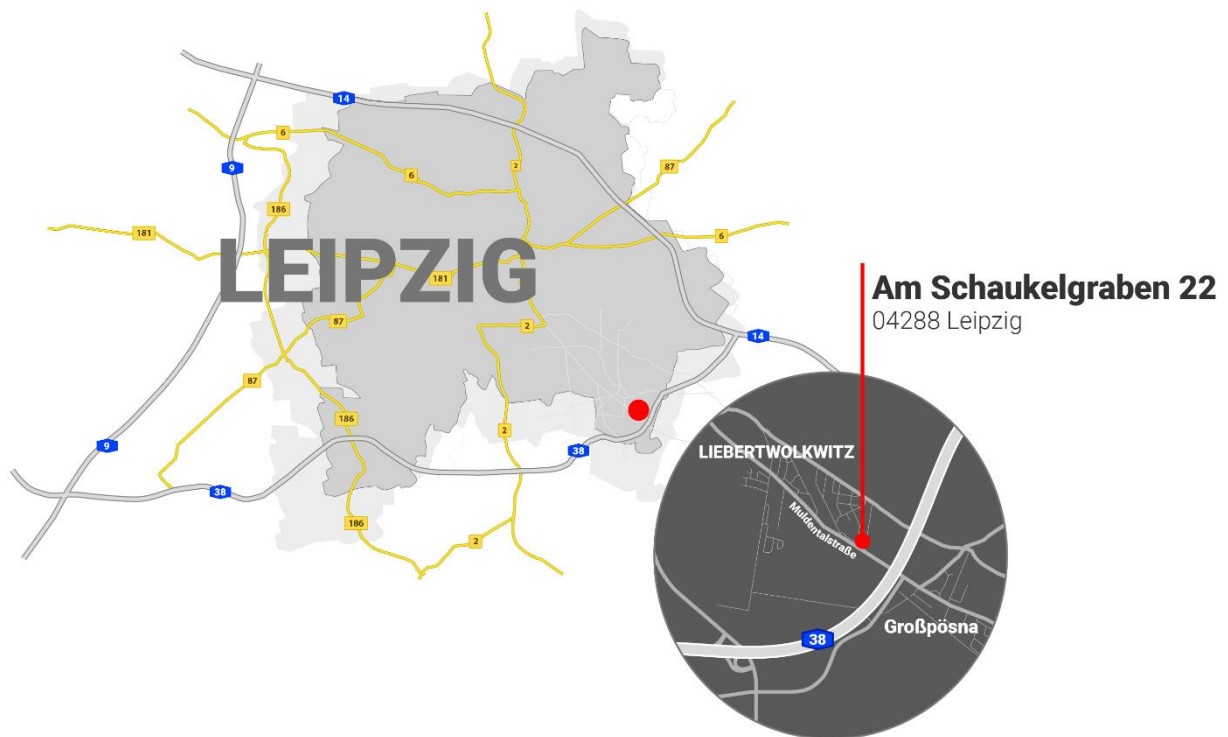

## Anfahrt Tierarztpraxis Dr. Peter Schmidt

Die Praxis befindet sich in Liebertwolkwitz an der Ecke Muldenalstraße / Am Schaukelgraben.

Unmittelbar neben uns ist das VW Autohaus Burkard.

Die Muldenalstraße ist die die von Ost nach West führende Hauptstraße in Liebertwolkwitz.

Sie erreichen uns von Leipzig Mitte kommend über die Prager Straße stadtauswärts und folgen der Ausschilderung nach Liebertwolkwitz.

Über die Autobahn A38, Abfahrt Leipzig Südost / Naunhof / Großpösna folgen Sie der Ausschilderung anfangs Richtung Großpösna, später dann Liebertwolkwitz.

Auf die A 38 gelangen Sie von der A14 kommend über das Autobahndreieck Parthenaue.

Von der A 9 erreichen Sie die A38 Richtung Dresden über das Autobahnkreuz Rippachtal.

Die Anfahrt über die B2 oder die B95 führt über die A 38 Richtung Dresden zur Autobahnabfahrt Leipzig Südost / Naunhof / Großpösna

Die Haltestelle „Eulengraben“ befindet sich nur wenige Meter von unserer Praxis entfernt. Dort halten folgende Busse: 75, 690, 143.